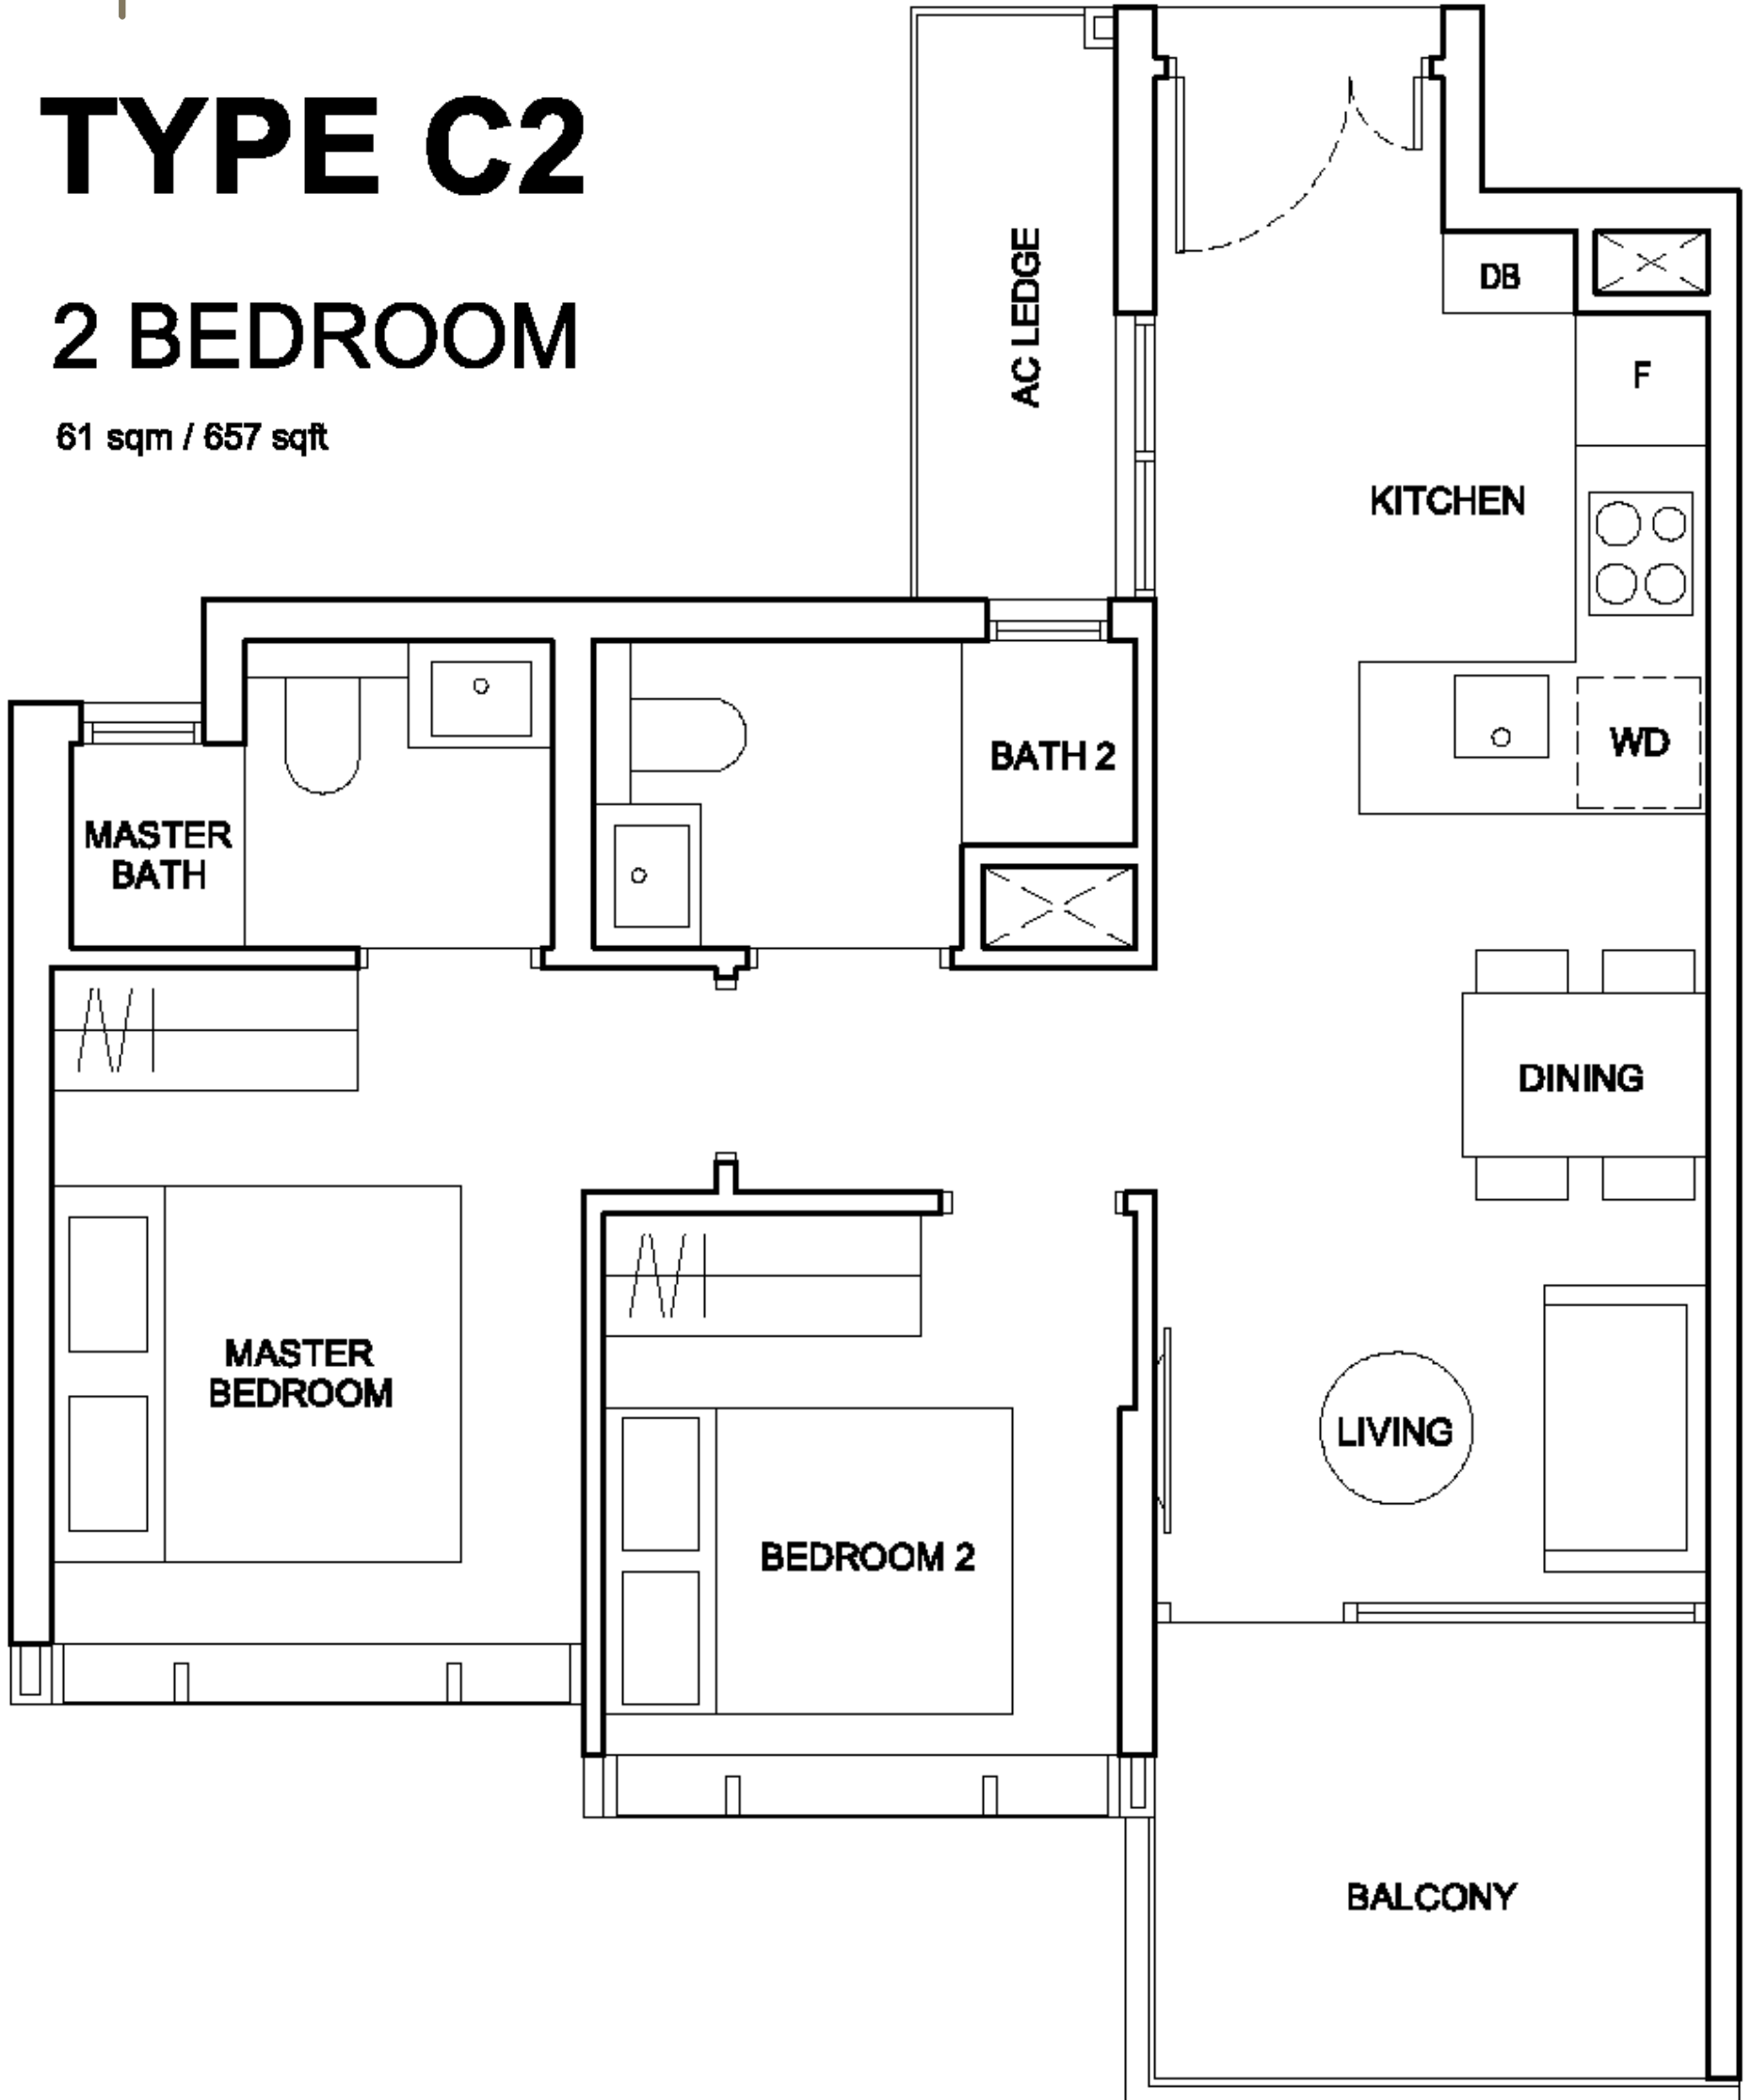

## 2 BEDROOM

53 sqm / 570 sqft

## 2 BEDROOM

61 sqm / 657 sqft

# TYPE D1 SHOW UNIT